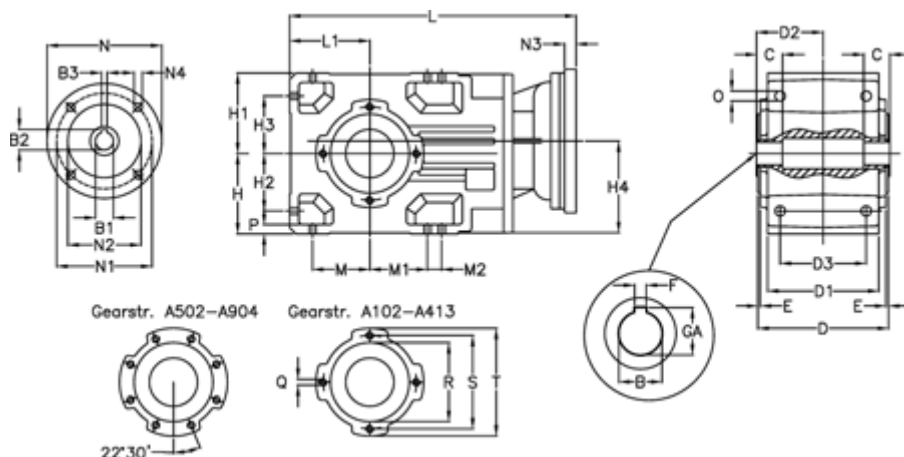

Varenummer: 29600302933245

Beskrivelse: Keglehjulsgear A302UH35-29,3-P112B5

Mål

B	= 35	D2 = 80.0	H3 = 63.0	N1 = 215	S = 115
B1	= 28	D3 = 95	H4 = 108.5	N2 = 180	T = 140
B2	= 31.3	E = 3.0	L = 362.5	N3 = 0	
B3	= 8	F = 10	L1 = 90	N4 = M12x16	
Betegnelse	= A302UH35-xx-P112 B5	GA = 38.3	M = 63.0	O = 12.0	
C	= 25	H = 90	M1 = 63.0	P = 11	
D	= 156	H1 = 90	M2 = 22	Q = M8x15	
D1	= 130	H2 = 63.0	N = 250	R = 95	